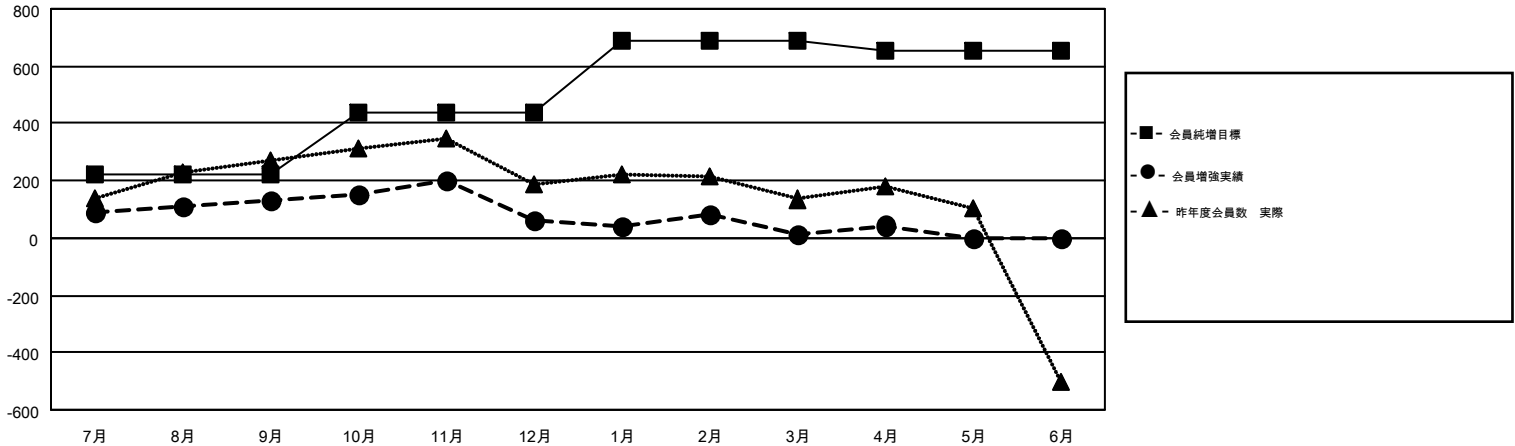

GMT MONTHLY MEMBERSHIP PROGRESS REPORT

Results as of: 4/30/2018

Multiple District 336

LOCATION: JAPAN

GMT: MASAYOSHI MARUYAMA, YASUHISA NAKAMURA

GMT会則地域 5

| クラブ | | | | 名 | | | |
|---------------|--------|------|-------|---------------|--------|--------|--------------|
| 結果: 2017-2018 | | | | 結果: 2017-2018 | | | |
| 四半期 | 新クラブ目標 | 新クラブ | 解散クラブ | 四半期 | 会員純増目標 | 会員増強実績 | 退会者(転籍を含む)実際 |
| 7月/8月/9月 | 0 | 1 | 0 | 7月/8月/9月 | 225 | 444 | 299 |
| 10月/11月/12月 | 1 | 0 | 1 | 10月/11月/12月 | 215 | 238 | 302 |
| 1月/2月/3月 | 2 | 0 | 0 | 1月/2月/3月 | 246 | 268 | 318 |
| 4月/5月/6月 | 1 | 0 | 1 | 4月/5月/6月 | -30 | 115 | 79 |

新クラブ目標及び実績累計

会員目標及び実績累計

| | | |
|--|--------------------------------------|--|
| 解散クラブ: 2 | 328 CLUBS OF 426 一名以上の新会員を登録 | 男女別 男性 12,887 (80.76%) 女性 3,070 (19.24%) |
| 退会者 物故会員 118 クラブ解散 16 その他 864 合計 998 | 会員累計データを見るには、ここをクリック | 世帯主/家族会員合計 3,919 国際会費半額の家族会員 2,083 |