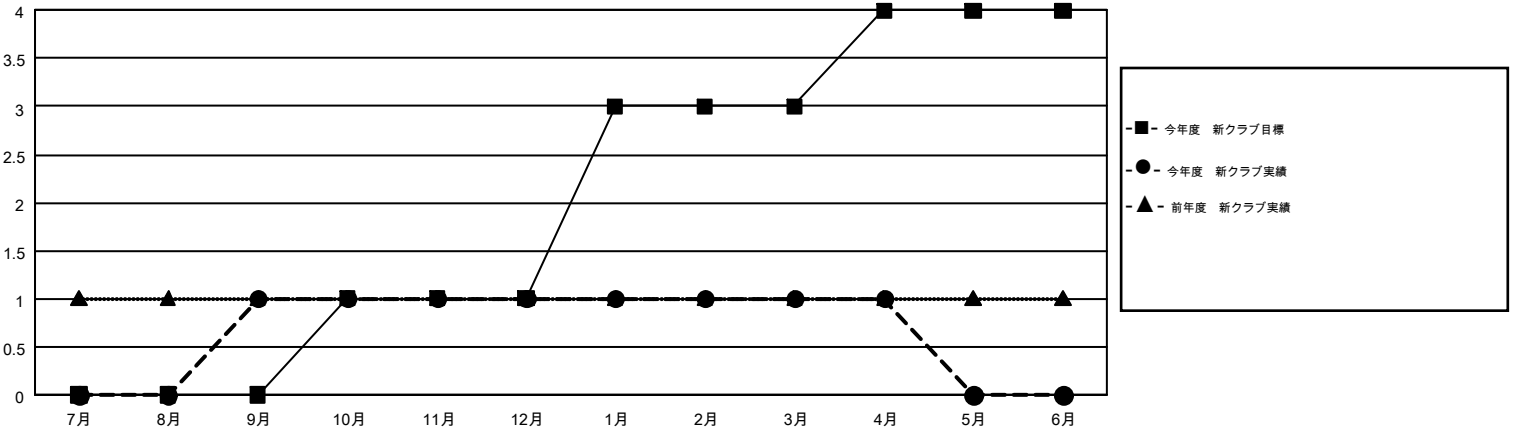

GMT MONTHLY MEMBERSHIP PROGRESS REPORT

Results as of: 4/30/2018

Multiple District 336

LOCATION: JAPAN

GMT: MASAYOSHI MARUYAMA, YASUHISA NAKAMURA

GMT会則地域 5

| クラブ | | | | 名 | | | |
|---------------|--------|------|-------|---------------|--------|--------|--------------|
| 結果: 2017-2018 | | | | 結果: 2017-2018 | | | |
| 四半期 | 新クラブ目標 | 新クラブ | 解散クラブ | 四半期 | 会員純増目標 | 会員増強実績 | 退会者(転籍を含む)実際 |
| 7月/8月/9月 | 0 | 1 | 0 | 7月/8月/9月 | 225 | 444 | 299 |
| 10月/11月/12月 | 1 | 0 | 1 | 10月/11月/12月 | 215 | 238 | 302 |
| 1月/2月/3月 | 2 | 0 | 0 | 1月/2月/3月 | 246 | 268 | 318 |
| 4月/5月/6月 | 1 | 0 | 1 | 4月/5月/6月 | -30 | 115 | 79 |

新クラブ目標及び実績累計

会員目標及び実績累計

| | | |
|--|--------------------------------------|--|
| 解散クラブ: 2 | 328 CLUBS OF 426 一名以上の新会員を登録 | 男女別 男性 12,887 (80.76%) 女性 3,070 (19.24%) |
| 退会者 物故会員 118 クラブ解散 16 その他 864 合計 998 | 会員累計データを見るには、ここをクリック | 世帯主/家族会員合計 3,919 国際会費半額の家族会員 2,083 |